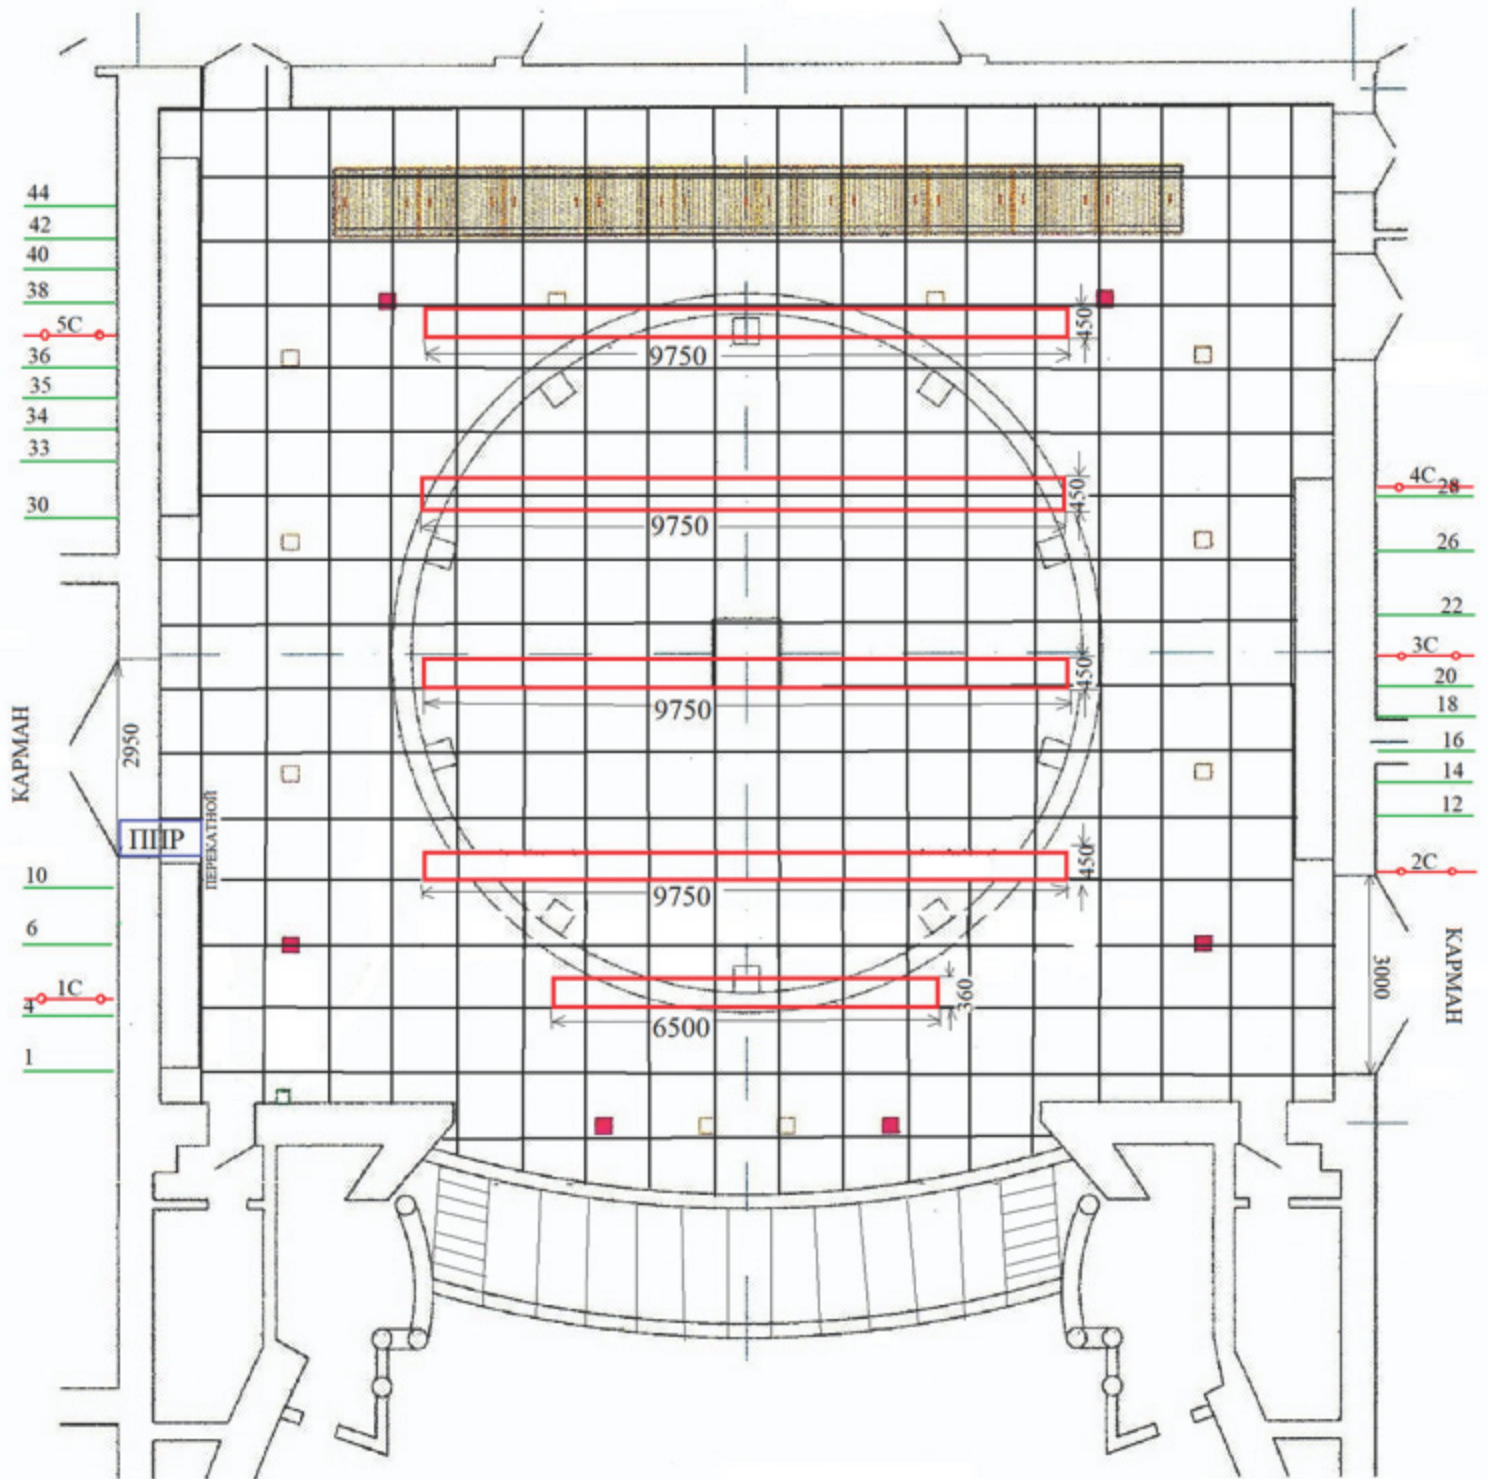

План сцены ГАУК "Прокопьевский драматический театр им. Ленинского комсомола"

Длина штанкетов 12 м , \varnothing 75 мм.

Основная сцена. Технические характеристики.

Высота зеркала сцены 5,8 м.

Планшет сцены 15 м * 17 м.

Авансцена 11 м * 3,5 м.

Ширина зеркала сцены 9м.

Высота до колосников 16,5 м.

Сцена имеет два боковых кармана, размером 5 м * 9,8 м.

Диаметр поворотного круга 11 м.

Глубина оркестровой ямы 2 м.

Глубина трюма 3 м.

Большая сцена

Схема зрительного зала

Левая ложа

Правая ложа

● *Партер*

● *Ложа Бенуара*

● *Бельэтаж*